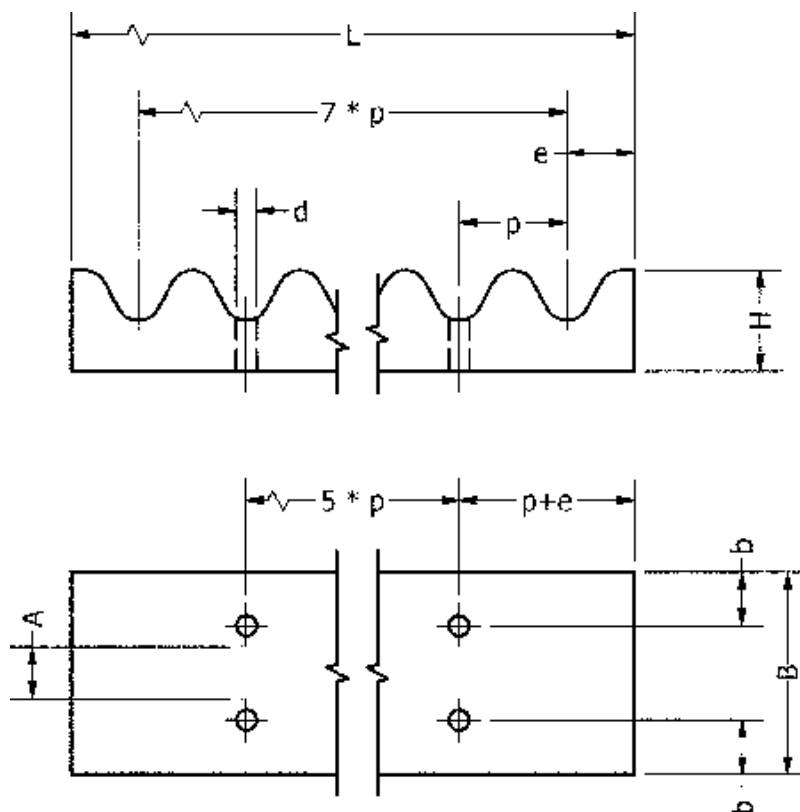

Varenummer: 6041651330115
Beskrivelse: Tandremslamps HTD 14M 115

Mål

= -	b = 10
= -	B = 146
= -	d = 11
= -	e = 9
= -	H = 22
= -	L = 116
= -	
A = 115	